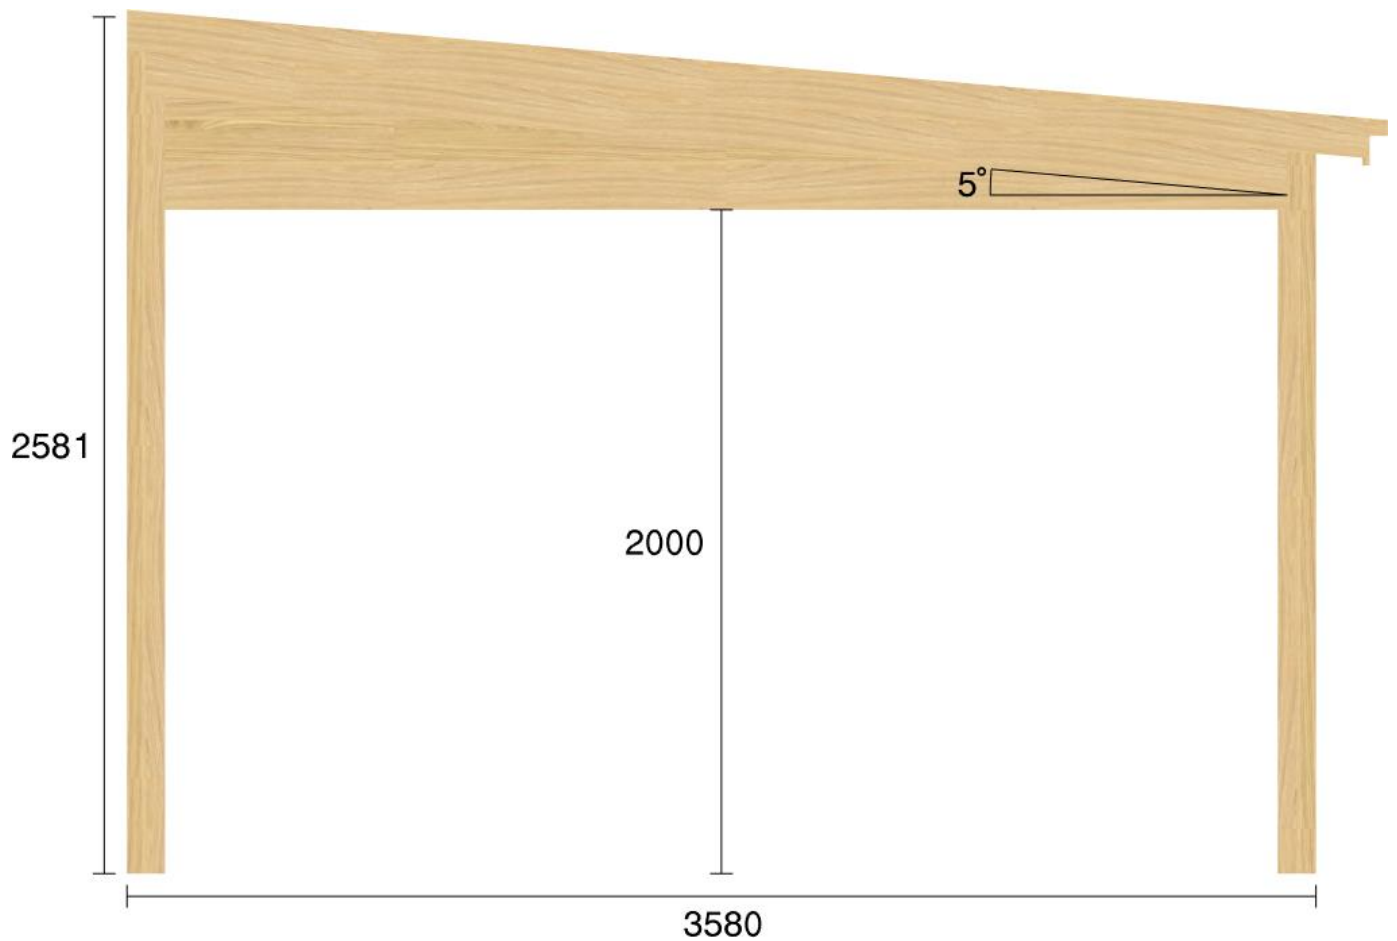

Pulpetstomme L4799 D3580
Planvy centrummått stolpar

Planvy yttermått

Elevationsvy front yttermått

Elevationsvy vänster yttermått

Elevationsvy höger yttermått

Elevationsvy bak yttermått