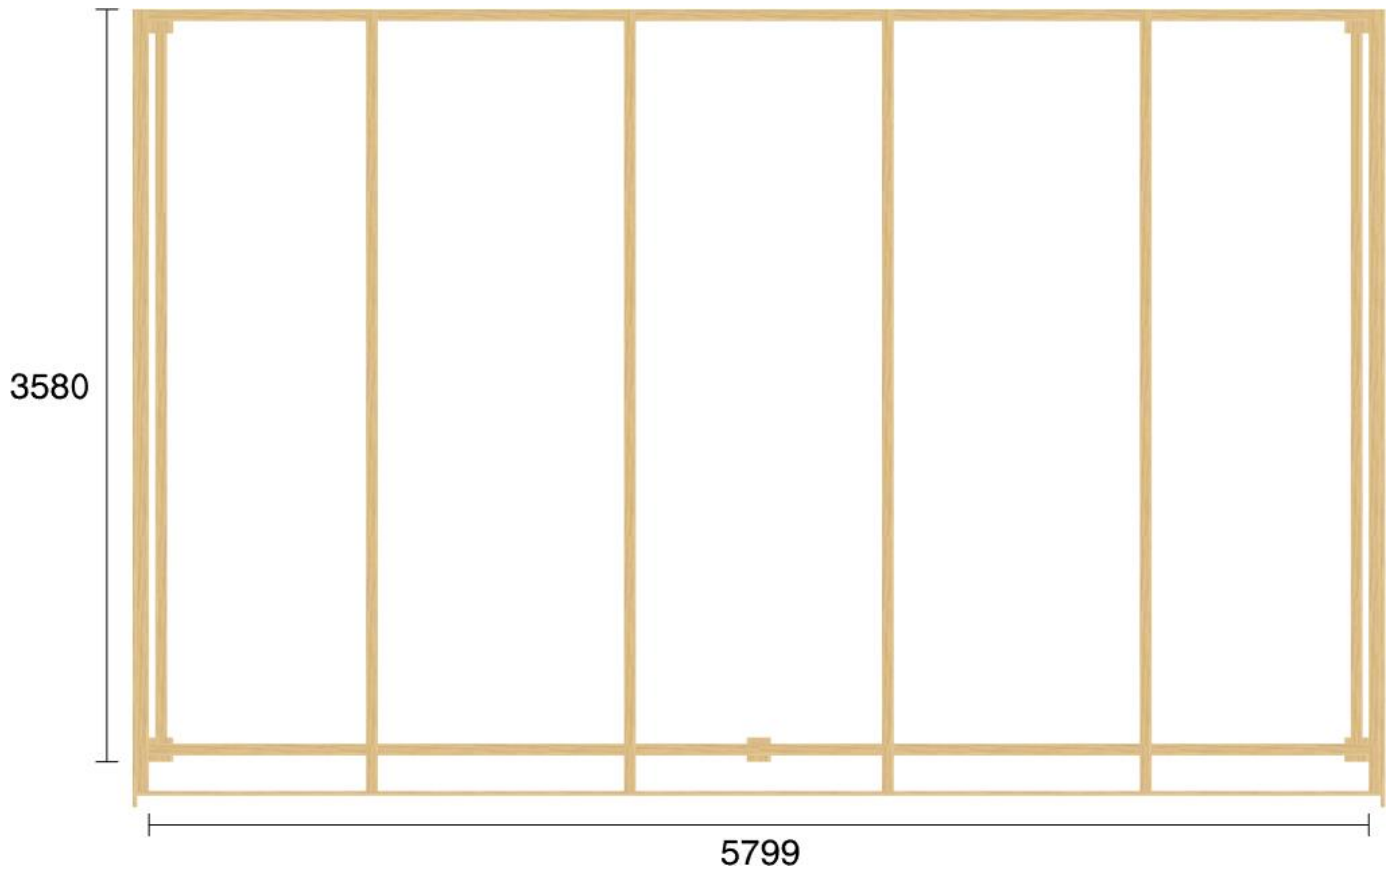

Pulpetstomme L4799 D3580
Planvy centrummått stolpar

Planvy yttermått

Elevationsvy front yttermått

Elevationsvy vänster yttermått

Elevationsvy höger yttermått

Elevationsvy bak yttermått