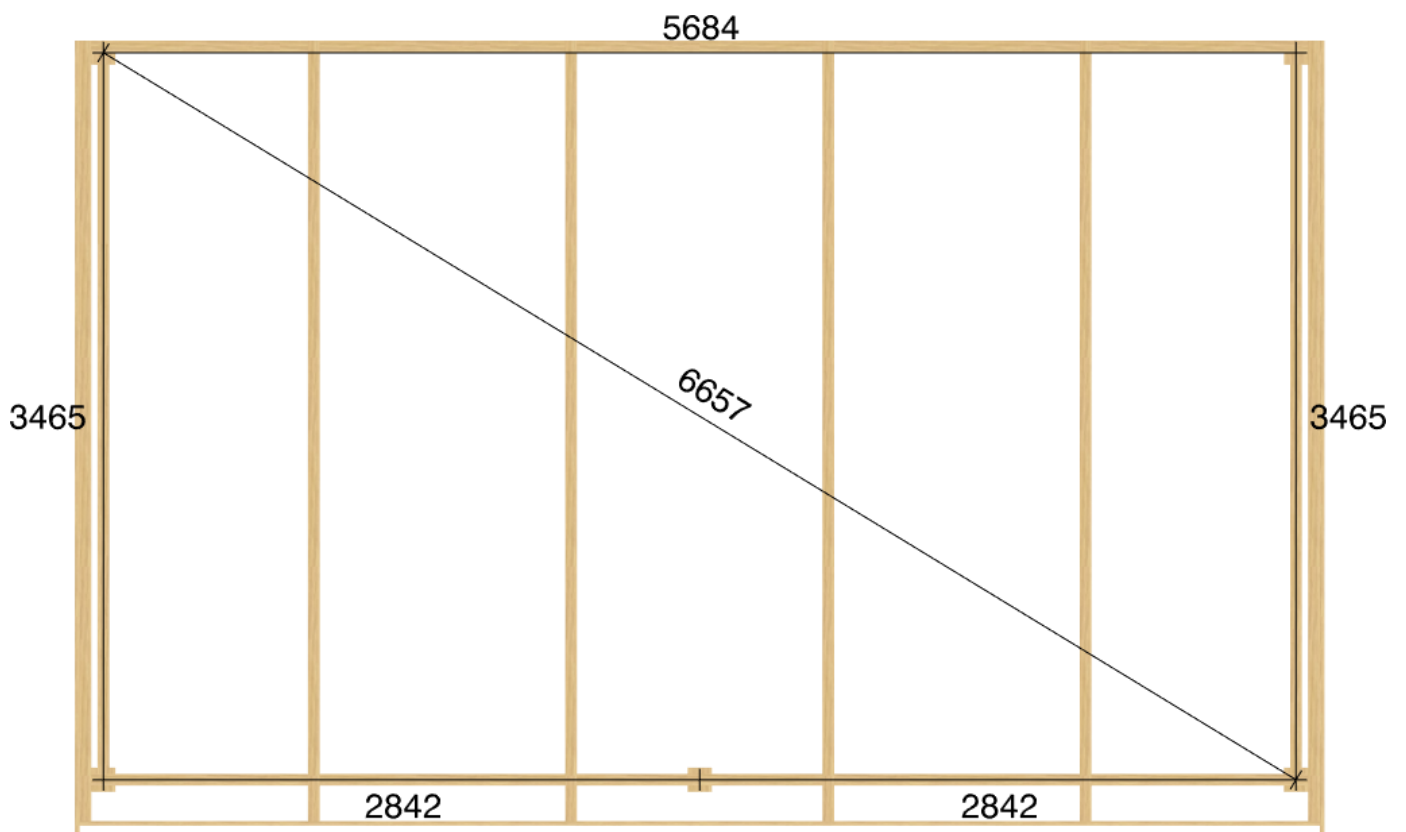

Pulpetstomme L4799 D3580
Planvy centrummått stolpar

Planvy yttermått

Elevationsvy front yttermått

Elevationsvy vänster yttermått

Elevationsvy höger yttermått

Elevationsvy bak yttermått