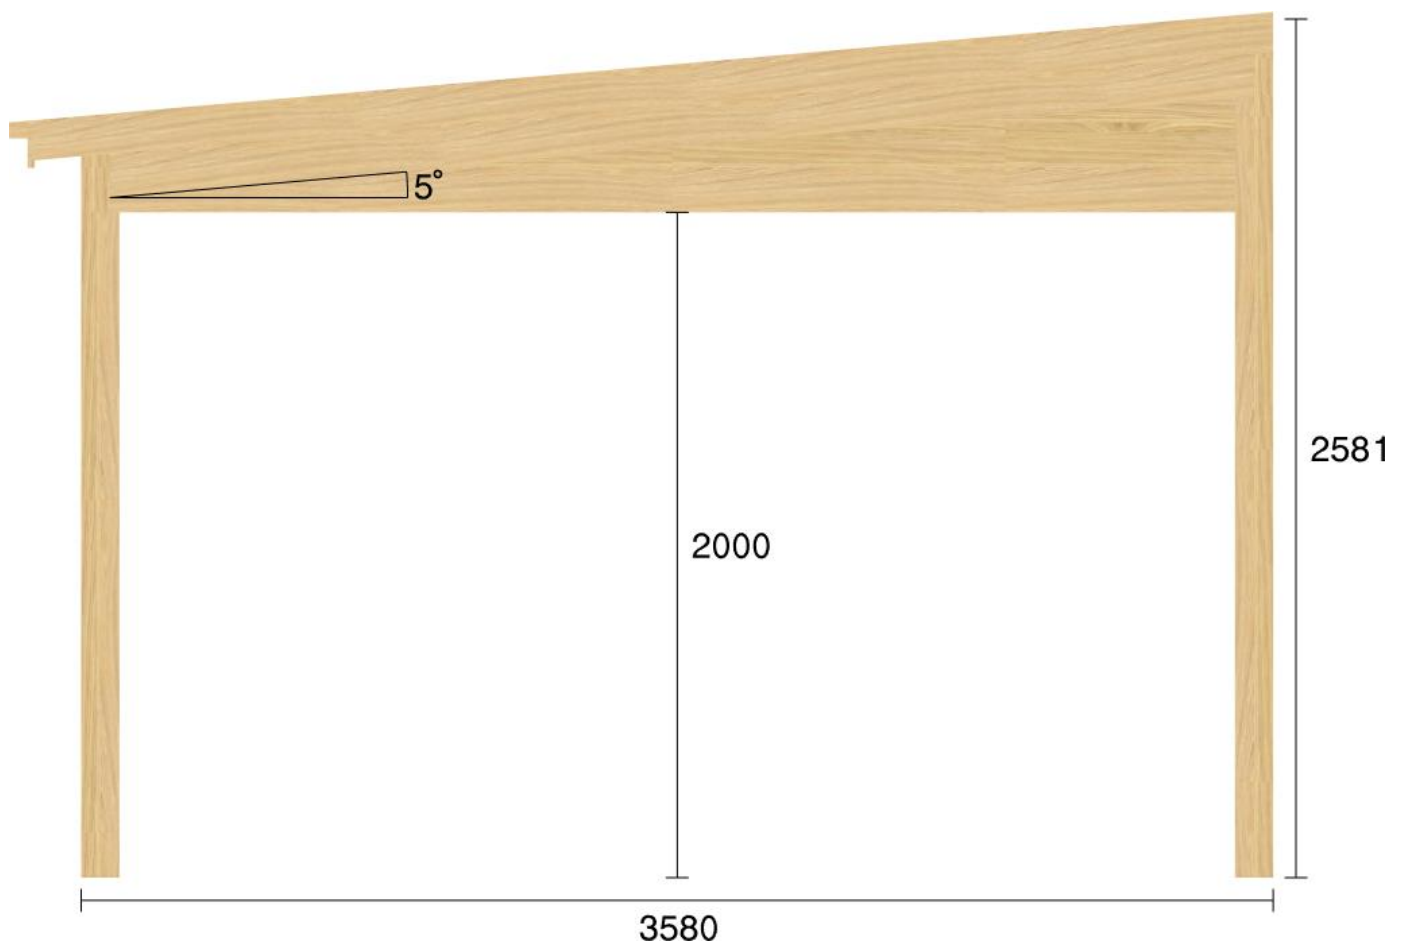

Pulpetstomme L4799 D3580
Planvy centrummått stolpar

Planvy yttermått

Elevationsvy front yttermått

Elevationsvy vänster yttermått

Elevationsvy höger yttermått

Elevationsvy bak yttermått